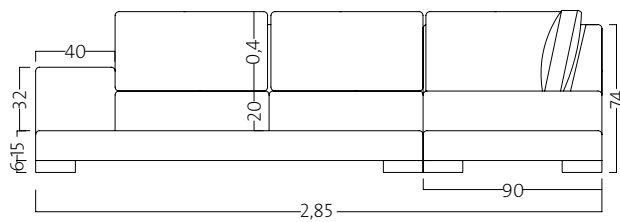

ATENEA

VENTAS (0221) 15 678 4779
Parque Industrial Abasto. Av. 520 entre 197 y 200,
Abasto, La Plata. Buenos Aires.

RINCONERO ABBA

2,85 x 2,05 metros

Línea Confort

Vista frontal

Vista lateral

Vista superior