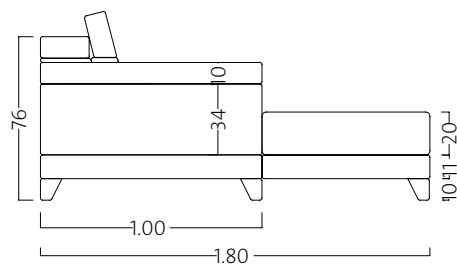

ATENEA

VENTAS (0221) 15 678 4779
Parque Industrial Abasto. Av. 520 entre 197 y 200,
Abasto, La Plata. Buenos Aires.

RINCONERO PRESTON

2,90 x 1,80 metros

Línea Diseño

Vista frontal

Vista lateral

Vista superior