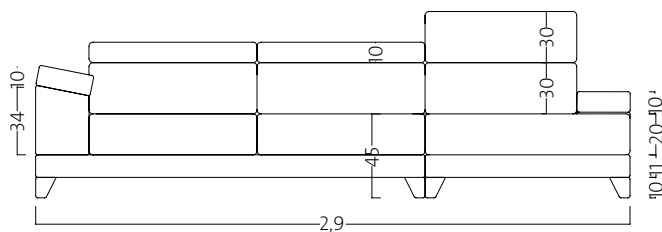

ATENEA

VENTAS (0221) 15 678 4779
Parque Industrial Abasto. Av. 520 entre 197 y 200,
Abasto, La Plata. Buenos Aires.

RINCONERO PRESTON

2,90 x 1,80 metros

Línea Diseño

Vista frontal

Vista lateral

Vista superior