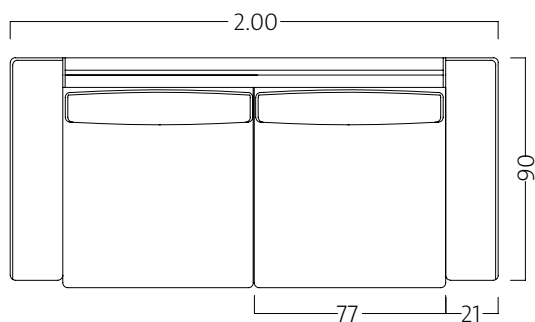

## SOFÁ BRASILIA

Línea Clásica

2,00 x 0,95 metros

Vista frontal

Vista lateral

Vista superior

## SOFÁ BRASILIA

2,00 x 0,95 metros

Línea Clásica