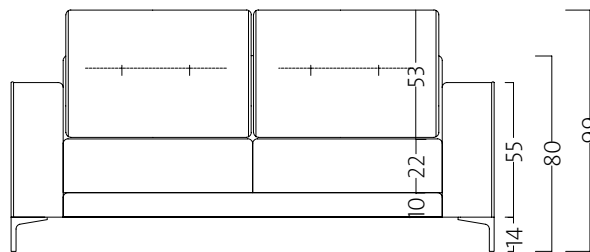

## SOFÁ BRASILIA

Línea Clásica

2,00 x 0,95 metros

Vista frontal

Vista lateral

Vista superior

## SOFÁ BRASILIA

2,00 x 0,95 metros

Línea Clásica