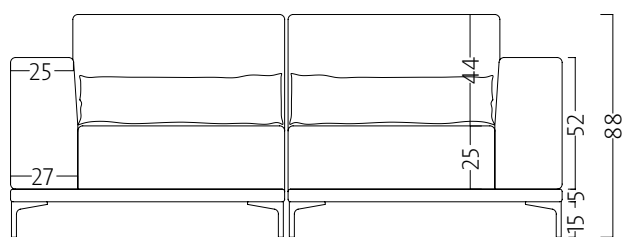

ATENEA

VENTAS (0221) 15 678 4779
Parque Industrial Abasto. Av. 520 entre 197 y 200,
Abasto, La Plata. Buenos Aires.

SOFÁ BRUSELAS

2,20 x 1,00 metros

Línea Clásicos

Vista frontal

Vista lateral

Vista superior