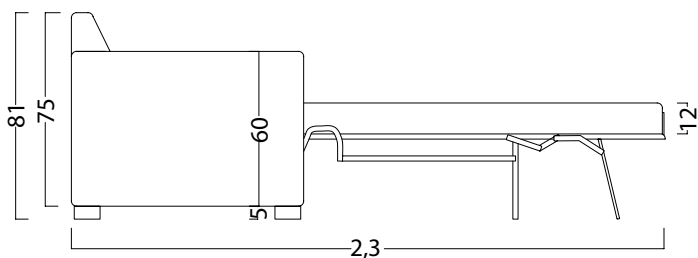

ATENEA

VENTAS (0221) 15 678 4779
Parque Industrial Abasto. Av. 520 entre 197 y 200,
Abasto, La Plata. Buenos Aires.

SOFÁ CAMA

Línea Clásicos

1,48 / 1,68 / 1,88 x 0,90 metros

Vista frontal

Vista lateral

Vista superior

Vista lateral abierto

ATENEA

VENTAS (0221) 15 678 4779
Parque Industrial Abasto. Av. 520 entre 197 y 200,
Abasto, La Plata. Buenos Aires.

SOFÁ CAMA

Línea Clásicos

1,48 / 1,68 / 1,88 x 0,90 metros

Estructura