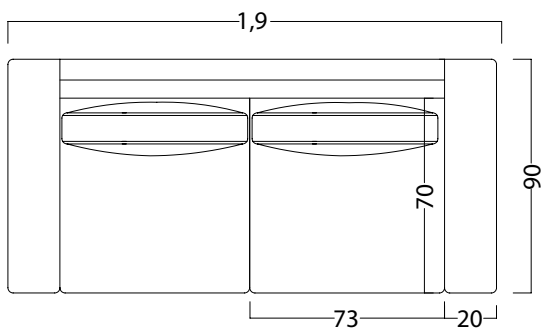

ATENEA

VENTAS (0221) 15 678 4779
Parque Industrial Abasto. Av. 520 entre 197 y 200,
Abasto, La Plata. Buenos Aires.

SOFÁ CAMA

Línea Clásicos

1,48 / 1,68 / 1,88 x 0,90 metros

Vista frontal

Vista lateral

Vista superior

Vista lateral abierto

ATENEA

VENTAS (0221) 15 678 4779
Parque Industrial Abasto. Av. 520 entre 197 y 200,
Abasto, La Plata. Buenos Aires.

SOFÁ CAMA

Línea Clásicos

1,48 / 1,68 / 1,88 x 0,90 metros

Estructura