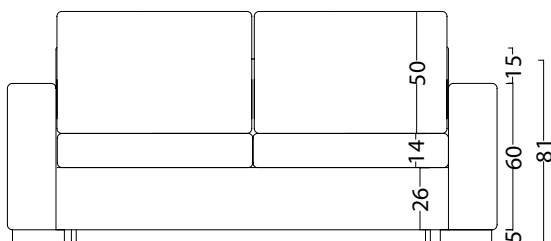

ATENEA

VENTAS (0221) 15 678 4779
Parque Industrial Abasto. Av. 520 entre 197 y 200,
Abasto, La Plata. Buenos Aires.

SOFÁ CAMA

Línea Clásicos

1,48 / 1,68 / 1,88 x 0,90 metros

Vista frontal

Vista lateral

Vista superior

Vista lateral abierto

ATENEA

VENTAS (0221) 15 678 4779
Parque Industrial Abasto. Av. 520 entre 197 y 200,
Abasto, La Plata. Buenos Aires.

SOFÁ CAMA

Línea Clásicos

1,48 / 1,68 / 1,88 x 0,90 metros

Estructura