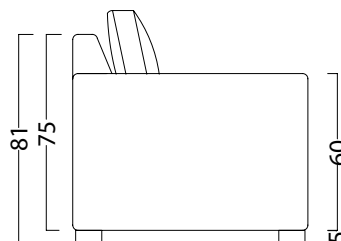

ATENEA

VENTAS (0221) 15 678 4779
Parque Industrial Abasto. Av. 520 entre 197 y 200,
Abasto, La Plata. Buenos Aires.

SOFÁ CAMA

Línea Clásicos

1,48 / 1,68 / 1,88 x 0,90 metros

Vista frontal

Vista lateral

Vista superior

Vista lateral abierto

ATENEA

VENTAS (0221) 15 678 4779
Parque Industrial Abasto. Av. 520 entre 197 y 200,
Abasto, La Plata. Buenos Aires.

SOFÁ CAMA

Línea Clásicos

1,48 / 1,68 / 1,88 x 0,90 metros

Estructura