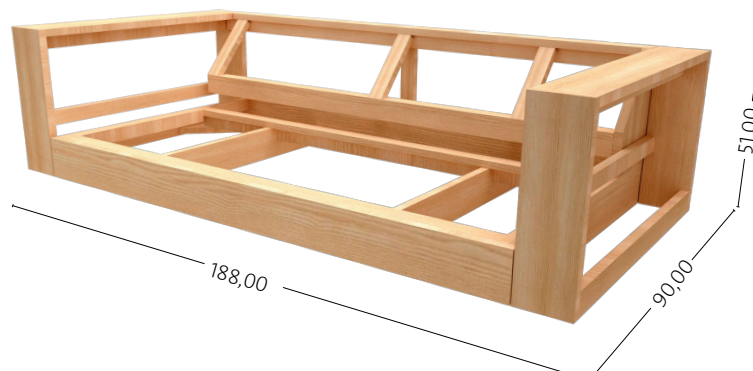

## SOFÁ OXFORD

Línea Clásicos

1,90 x 0,90 metros

Vista frontal

Vista lateral

Vista superior

## SOFÁ OXFORD

Línea Clásicos

1,90 x 0,90 metros

### Estructura

Madera saligna 1"  
Fenólico 18 mm