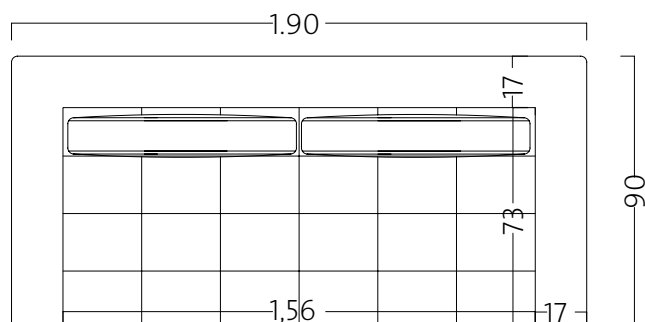

## SOFÁ OXFORD

Línea Clásicos

1,90 x 0,90 metros

Vista frontal

Vista lateral

Vista superior

## SOFÁ OXFORD

Línea Clásicos

1,90 x 0,90 metros

### Estructura

Madera saligna 1"  
Fenólico 18 mm