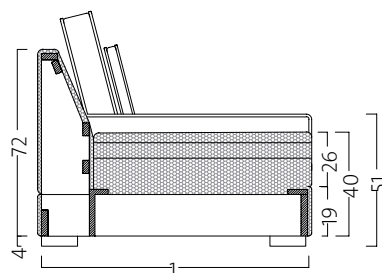

SOFÁ BERLÍN

2,25 x 1,00 metros

Línea Confort

Vista frontal

Vista corte lateral

Vista superior

Vista lateral

ATENEA

VENTAS (0221) 15 678 4779
Parque Industrial Abasto. Av. 520 entre 197 y 200,
Abasto, La Plata. Buenos Aires.

SOFÁ BERLÍN

2,25 x 1,00 metros

Línea Confort

Estructura

Madera saligna 1"
Fenólico 18 mm

Espuma

1,5 cm

Placa Soft 28k

4 cm

Placa Hipersoft
4 cm

Placa Hipersoft
8 cm

Placa Soft 28k
10 cm

Suspensión

Resortes
y cinchas
italianas