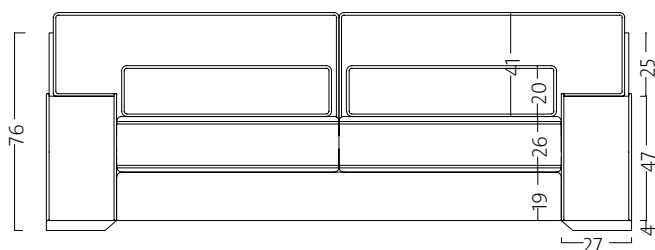

SOFÁ BERLÍN

2,25 x 1,00 metros

Línea Confort

Vista frontal

Vista corte lateral

Vista superior

Vista lateral

ATENEA

VENTAS (0221) 15 678 4779
Parque Industrial Abasto. Av. 520 entre 197 y 200,
Abasto, La Plata. Buenos Aires.

SOFÁ BERLÍN

2,25 x 1,00 metros

Línea Confort

Estructura

Madera saligna 1"
Fenólico 18 mm

Espuma

1,5 cm

Placa Soft 28k

4 cm

Placa Hipersoft
4 cm

Placa Hipersoft
8 cm

Placa Soft 28k
10 cm

Suspensión

Resortes
y cinchas
italianas