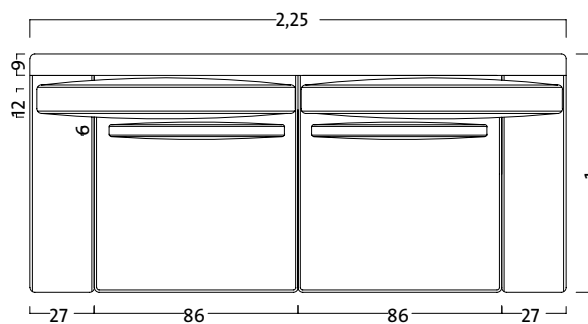

SOFÁ BERLÍN

2,25 x 1,00 metros

Línea Confort

Vista frontal

Vista corte lateral

Vista superior

Vista lateral

ATENEA

VENTAS (0221) 15 678 4779
Parque Industrial Abasto. Av. 520 entre 197 y 200,
Abasto, La Plata. Buenos Aires.

SOFÁ BERLÍN

2,25 x 1,00 metros

Línea Confort

Estructura

Madera saligna 1"
Fenólico 18 mm

Espuma

1,5 cm

Placa Soft 28k

4 cm

Placa Hipersoft
4 cm

Placa Hipersoft
8 cm

Placa Soft 28k
10 cm

Suspensión

Resortes
y cinchas
italianas