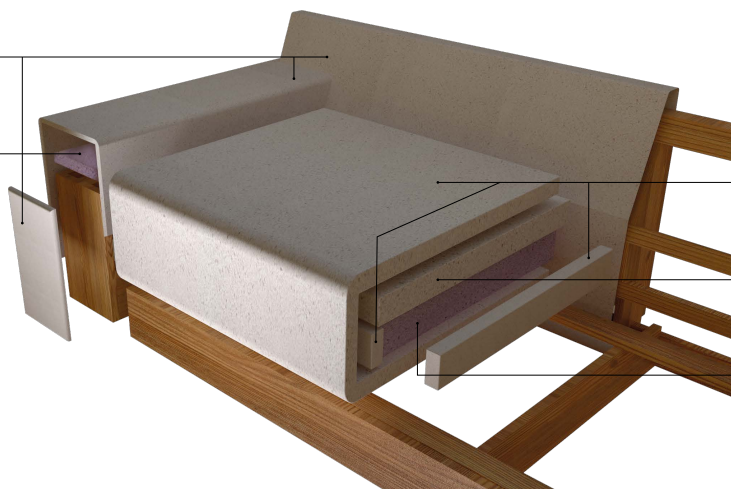

SOFÁ BERLÍN

2,25 x 1,00 metros

Línea Confort

Vista frontal

Vista corte lateral

Vista superior

Vista lateral

ATENEA

VENTAS (0221) 15 678 4779
Parque Industrial Abasto. Av. 520 entre 197 y 200,
Abasto, La Plata. Buenos Aires.

SOFÁ BERLÍN

2,25 x 1,00 metros

Línea Confort

Estructura

Madera saligna 1"
Fenólico 18 mm

Espuma

1,5 cm

Placa Soft 28k

4 cm

Placa Hipersoft
4 cm

Placa Hipersoft
8 cm

Placa Soft 28k
10 cm

Suspensión

Resortes
y cinchas
italianas