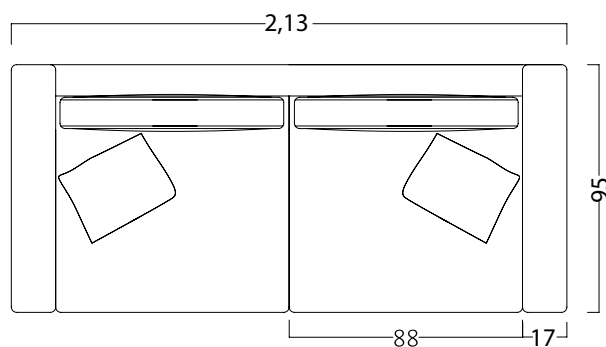

ATENEA

VENTAS (0221) 15 678 4779
Parque Industrial Abasto. Av. 520 entre 197 y 200,
Abasto, La Plata. Buenos Aires.

SOFÁ BUDAPEST

Línea Confort

2,10 x 0,95 metros

Vista frontal

Vista lateral

Vista superior

SOFÁ BUDAPEST

Línea Confort

2,10 x 0,95 metros

Estructura

Madera saligna 1"
Fenólico 18 mm

Espuma 28k
1,5 cm

Placa Soft 22k
12 cm

Placa Hipersoft
4 cm

Espuma 28k
1,5 cm

Placa Soft 22k
2 cm

Placa Soft 28k
3 cm

Placa Soft 28k
3 cm

Suspensión

Resortes
y cinchas
italianas