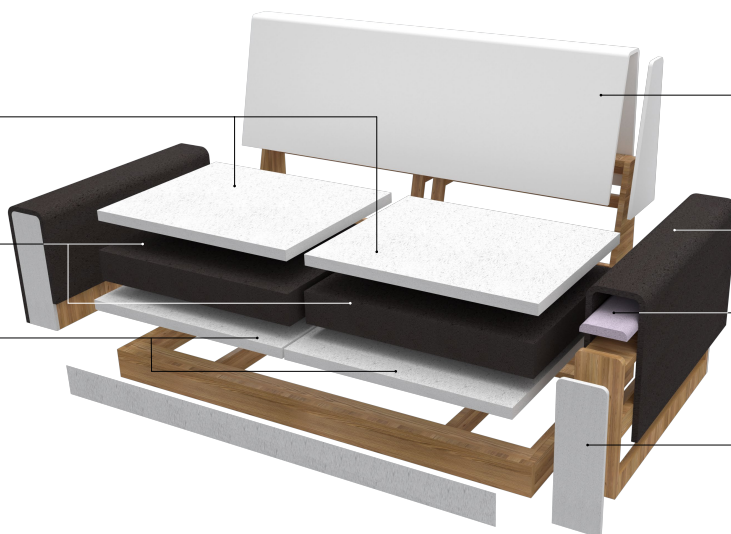

SOFÁ BUDAPEST

Línea Confort

2,10 x 0,95 metros

Estructura

Madera saligna 1"
Fenólico 18 mm

Espuma 28k
1,5 cm

Placa Soft 22k
12 cm

Placa Hipersoft
4 cm

Espuma 28k
1,5 cm

Placa Soft 22k
2 cm

Placa Soft 28k
3 cm

Placa Soft 28k
3 cm

Suspensión

Resortes
y cinchas
italianas