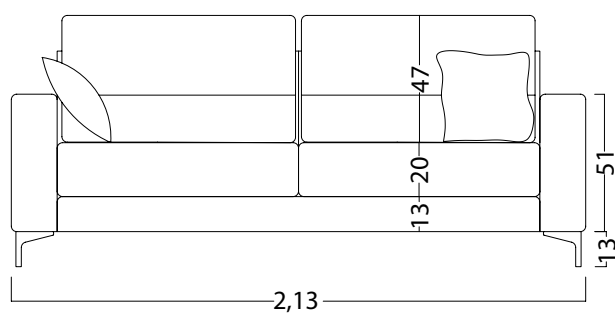

ATENEA

VENTAS (0221) 15 678 4779
Parque Industrial Abasto. Av. 520 entre 197 y 200,
Abasto, La Plata. Buenos Aires.

SOFÁ BUDAPEST

Línea Confort

2,10 x 0,95 metros

Vista frontal

Vista lateral

Vista superior

SOFÁ BUDAPEST

Línea Confort

2,10 x 0,95 metros

Estructura

Madera saligna 1"
Fenólico 18 mm

Espuma 28k
1,5 cm

Placa Soft 22k
12 cm

Placa Hipersoft
4 cm

Espuma 28k
1,5 cm

Placa Soft 22k
2 cm

Placa Soft 28k
3 cm

Placa Soft 28k
3 cm

Suspensión

Resortes
y cinchas
italianas