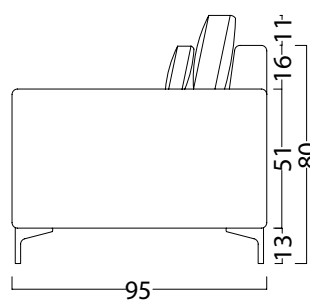

ATENEA

VENTAS (0221) 15 678 4779
Parque Industrial Abasto. Av. 520 entre 197 y 200,
Abasto, La Plata. Buenos Aires.

SOFÁ BUDAPEST

Línea Confort

2,10 x 0,95 metros

Vista frontal

Vista lateral

Vista superior

SOFÁ BUDAPEST

Línea Confort

2,10 x 0,95 metros

Estructura

Madera saligna 1"
Fenólico 18 mm

Espuma 28k
1,5 cm

Placa Soft 22k
12 cm

Placa Hipersoft
4 cm

Espuma 28k
1,5 cm

Placa Soft 22k
2 cm

Placa Soft 28k
3 cm

Placa Soft 28k
3 cm

Suspensión

Resortes
y cinchas
italianas