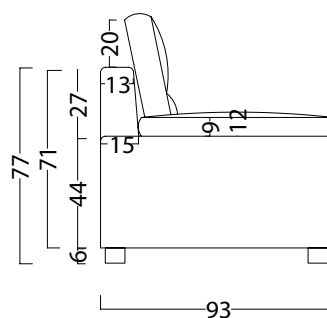

SOFÁ DYLAN

Línea Confort

2,10 x 0,93 metros

Vista frontal

Vista lateral

Vista superior

SOFÁ DYLAN

Línea Confort

2,10 x 0,93 metros

Estructura
Madera saligna 1"
Fenólico 18 mm

Espuma
1,5 cm

Placa Soft 28k
19 cm

Espuma
1,5 cm

Suspensión
Resortes
y cinchas
italianas