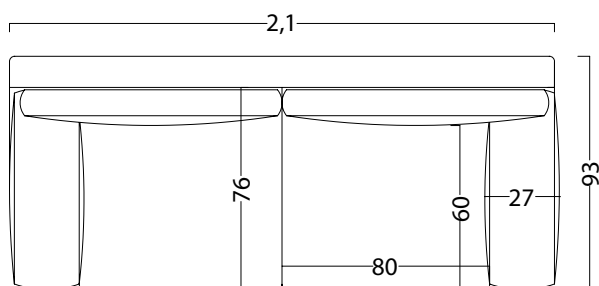

SOFÁ DYLAN

Línea Confort

2,10 x 0,93 metros

Vista frontal

Vista lateral

Vista superior

SOFÁ DYLAN

Línea Confort

2,10 x 0,93 metros

Estructura
Madera saligna 1"
Fenólico 18 mm

Espuma
1,5 cm

Placa Soft 28k
19 cm

Espuma
1,5 cm

Suspensión
Resortes
y cinchas
italianas