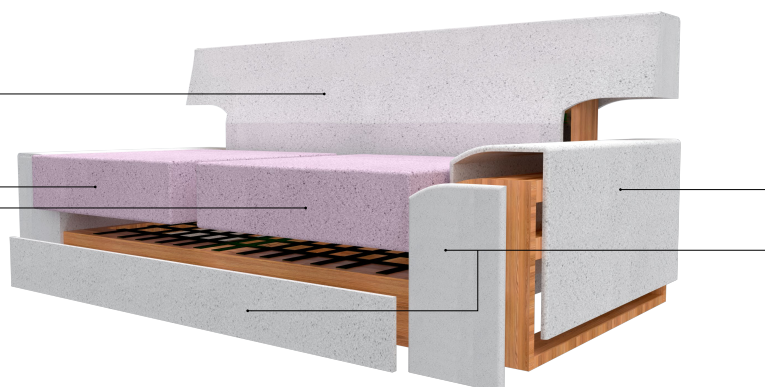

SOFÁ DYLAN

Línea Confort

2,10 x 0,93 metros

Vista frontal

Vista lateral

Vista superior

SOFÁ DYLAN

Línea Confort

2,10 x 0,93 metros

Estructura
Madera saligna 1"
Fenólico 18 mm

Espuma
1,5 cm

Placa Soft 28k
19 cm

Espuma
1,5 cm

Suspensión
Resortes
y cinchas
italianas