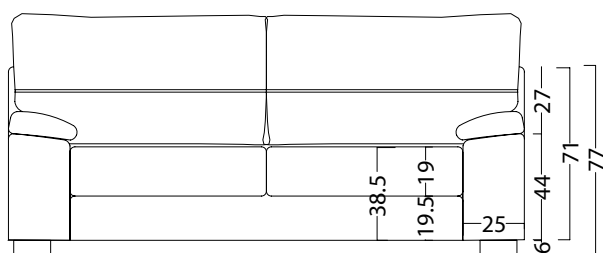

SOFÁ DYLAN

Línea Confort

2,10 x 0,93 metros

Vista frontal

Vista lateral

Vista superior

SOFÁ DYLAN

Línea Confort

2,10 x 0,93 metros

Estructura
Madera saligna 1"
Fenólico 18 mm

Espuma
1,5 cm

Placa Soft 28k
19 cm

Espuma
1,5 cm

Suspensión
Resortes
y cinchas
italianas