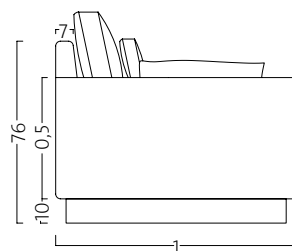

ATENEA

VENTAS (0221) 15 678 4779
Parque Industrial Abasto. Av. 520 entre 197 y 200,
Abasto, La Plata. Buenos Aires.

SOFÁ MOSCÚ

2,00 x 1,00 metros

Línea Confort

Vista frontal

Vista corte lateral

Vista superior

Vista lateral

SOFÁ MOSCÚ

2,00 x 1,00 metros

Línea Confort

Estructura

Madera saligna 1"
Fenólico 18 mm

Placa Hipersoft

4 cm

Placa Soft 28k

14 cm

Espuma

1,5 cm

Espuma

1,5 cm

Suspensión

Resortes
y cinchas
italianas