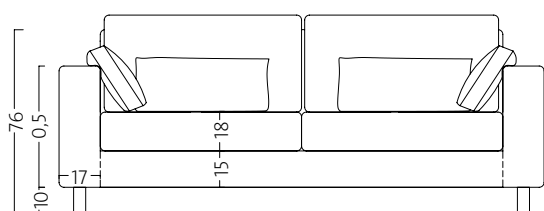

ATENEA

VENTAS (0221) 15 678 4779
Parque Industrial Abasto. Av. 520 entre 197 y 200,
Abasto, La Plata. Buenos Aires.

SOFÁ MOSCÚ

2,00 x 1,00 metros

Línea Confort

Vista frontal

Vista corte lateral

Vista superior

Vista lateral

SOFÁ MOSCÚ

2,00 x 1,00 metros

Línea Confort

Estructura

Madera saligna 1"
Fenólico 18 mm

Placa Hipersoft

4 cm

Placa Soft 28k

14 cm

Espuma

1,5 cm

Espuma

1,5 cm

Suspensión

Resortes
y cinchas
italianas