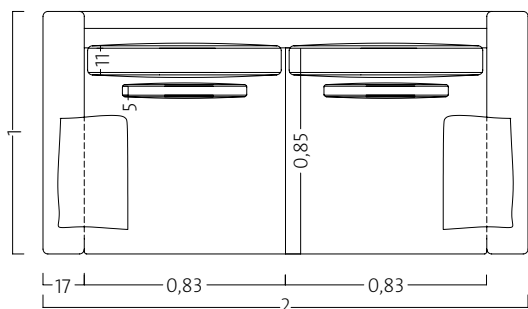

ATENEA

VENTAS (0221) 15 678 4779
Parque Industrial Abasto. Av. 520 entre 197 y 200,
Abasto, La Plata. Buenos Aires.

SOFÁ MOSCÚ

2,00 x 1,00 metros

Línea Confort

Vista frontal

Vista corte lateral

Vista superior

Vista lateral

SOFÁ MOSCÚ

2,00 x 1,00 metros

Línea Confort

Estructura

Madera saligna 1"
Fenólico 18 mm

Placa Hipersoft

4 cm

Placa Soft 28k

14 cm

Espuma

1,5 cm

Espuma

1,5 cm

Suspensión

Resortes
y cinchas
italianas