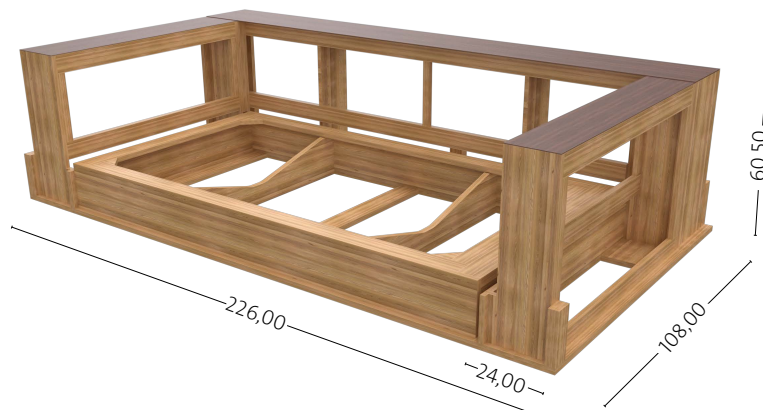

ATENEA

VENTAS (0221) 15 678 4779
Parque Industrial Abasto. Av. 520 entre 197 y 200,
Abasto, La Plata. Buenos Aires.

SOFÁ BUENOS AIRES

2,30 x 1,10 metros

Línea Diseño

SOFÁ BUENOS AIRES

2,30 x 1,10 metros

Línea Diseño

Estructura

Madera saligna 1"
Fenólico 18 mm

Hipersoft

12 cm

Placa Soft 22k

10 cm

Espuma 28k

2 cm

Placa Soft 22k

1 cm

Placa Soft 22k

1 cm

Placa Soft 28k

4 cm

Espuma 28k

4 cm