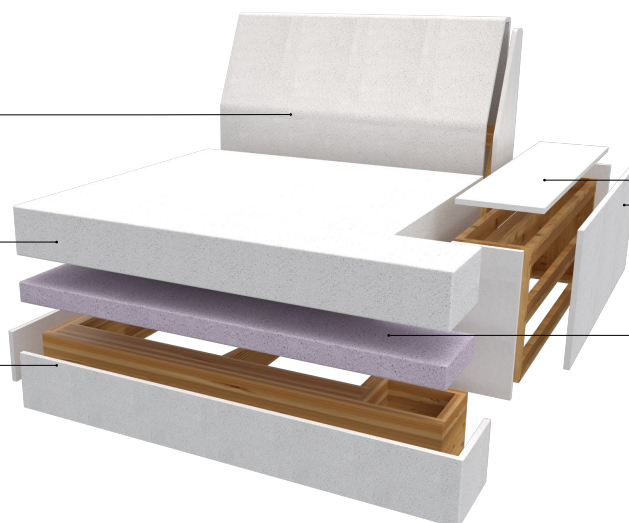

ATENEA

VENTAS (0221) 15 678 4779
Parque Industrial Abasto. Av. 520 entre 197 y 200,
Abasto, La Plata. Buenos Aires.

SOFÁ CARTAGENA

2,40 x 1,20 metros

Línea Confort

Vista frontal

Vista lateral

Vista superior

SOFÁ CARTAGENA

2,40 x 1,20 metros

Línea Confort

Estructura

Madera saligna 1"
Fenólico 18 mm

Espuma 28k
1,5 cm

Placa HiperSoft
14 cm

Placa HiperSoft
4 cm

Espuma 28k
1,5 cm

Placa Soft 28k
6 cm

Suspensión

Resortes
y cinchas
italianas