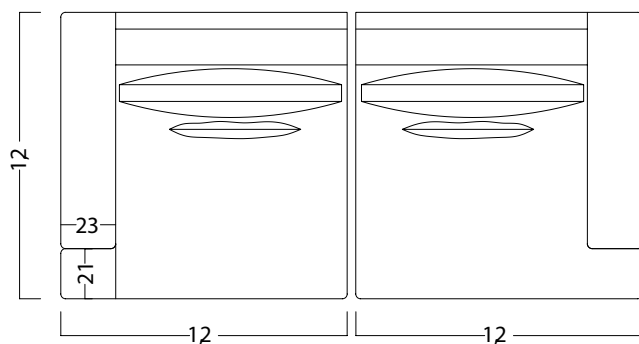

ATENEA

VENTAS (0221) 15 678 4779
Parque Industrial Abasto. Av. 520 entre 197 y 200,
Abasto, La Plata. Buenos Aires.

SOFÁ CARTAGENA

2,40 x 1,20 metros

Línea Confort

Vista frontal

Vista lateral

Vista superior

SOFÁ CARTAGENA

2,40 x 1,20 metros

Línea Confort

Estructura

Madera saligna 1"
Fenólico 18 mm

Espuma 28k
1,5 cm

Placa HiperSoft
14 cm

Placa HiperSoft
4 cm

Espuma 28k
1,5 cm

Placa Soft 28k
6 cm

Suspensión

Resortes
y cinchas
italianas