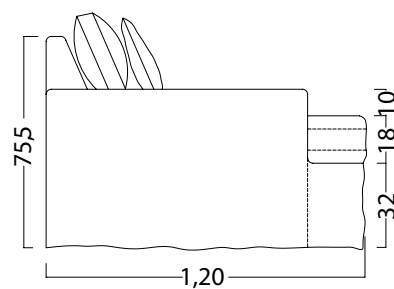

ATENEA

VENTAS (0221) 15 678 4779
Parque Industrial Abasto. Av. 520 entre 197 y 200,
Abasto, La Plata. Buenos Aires.

SOFÁ CARTAGENA

2,40 x 1,20 metros

Línea Confort

Vista frontal

Vista lateral

Vista superior

SOFÁ CARTAGENA

2,40 x 1,20 metros

Línea Confort

Estructura

Madera saligna 1"
Fenólico 18 mm

Espuma 28k
1,5 cm

Placa HiperSoft
14 cm

Placa HiperSoft
4 cm

Espuma 28k
1,5 cm

Placa Soft 28k
6 cm

Suspensión

Resortes
y cinchas
italianas