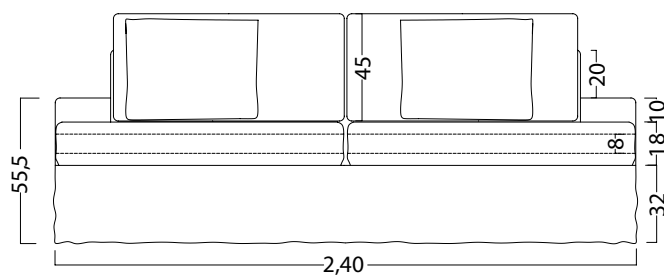

ATENEA

VENTAS (0221) 15 678 4779
Parque Industrial Abasto. Av. 520 entre 197 y 200,
Abasto, La Plata. Buenos Aires.

SOFÁ CARTAGENA

2,40 x 1,20 metros

Línea Confort

Vista frontal

Vista lateral

Vista superior

SOFÁ CARTAGENA

2,40 x 1,20 metros

Línea Confort

Estructura

Madera saligna 1"
Fenólico 18 mm

Espuma 28k
1,5 cm

Placa HiperSoft
14 cm

Placa HiperSoft
4 cm

Espuma 28k
1,5 cm

Placa Soft 28k
6 cm

Suspensión

Resortes
y cinchas
italianas