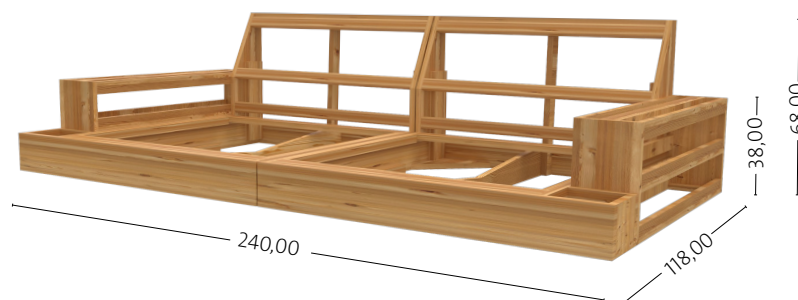

ATENEA

VENTAS (0221) 15 678 4779
Parque Industrial Abasto. Av. 520 entre 197 y 200,
Abasto, La Plata. Buenos Aires.

SOFÁ CARTAGENA

2,40 x 1,20 metros

Línea Confort

Vista frontal

Vista lateral

Vista superior

SOFÁ CARTAGENA

2,40 x 1,20 metros

Línea Confort

Estructura

Madera saligna 1"
Fenólico 18 mm

Espuma 28k
1,5 cm

Placa HiperSoft
14 cm

Placa HiperSoft
4 cm

Espuma 28k
1,5 cm

Placa Soft 28k
6 cm

Suspensión

Resortes
y cinchas
italianas