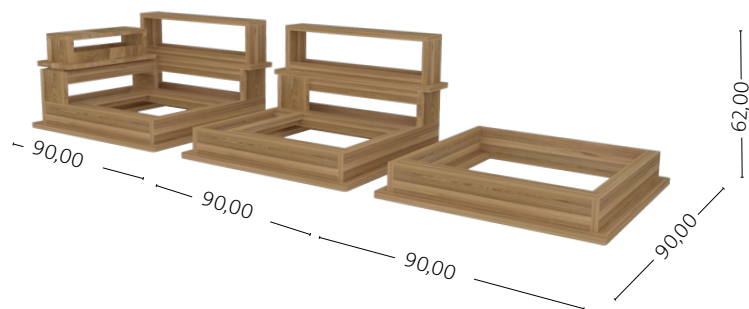

SOFÁ CAMALEONDA

3,00 x 1,00 metros

Línea Diseño

Vista frontal

Vista lateral

Vista superior

SOFÁ CAMALEONDA

3,00 x 1,00 metros

Línea Diseño

Estructura

Madera saligna 1"
Fenólico 18 mm

Placa Soft 22k

2 cm

Placa Soft 22k

4 cm

Espuma 28k

2 cm

Placa Soft 22k

4 cm

Placa Soft 28k

10 cm

Suspensión

Resortes
y cinchas
italianas