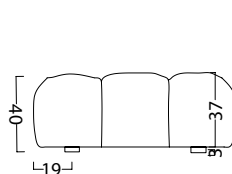

SOFÁ CAMALEONDA

3,00 x 1,00 metros

Línea Diseño

Vista frontal

Vista lateral

Vista superior

SOFÁ CAMALEONDA

3,00 x 1,00 metros

Línea Diseño

Estructura

Madera saligna 1"
Fenólico 18 mm

Placa Soft 22k

2 cm

Placa Soft 22k

4 cm

Espuma 28k

2 cm

Placa Soft 22k

4 cm

Placa Soft 28k

10 cm

Suspensión

Resortes
y cinchas
italianas