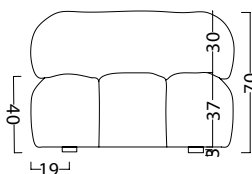

SOFÁ CAMALEONDA

3,00 x 1,00 metros

Línea Diseño

Vista frontal

Vista lateral

Vista superior

SOFÁ CAMALEONDA

3,00 x 1,00 metros

Línea Diseño

Estructura

Madera saligna 1"
Fenólico 18 mm

Placa Soft 22k

2 cm

Placa Soft 22k

4 cm

Espuma 28k

2 cm

Placa Soft 22k

4 cm

Placa Soft 28k

10 cm

Suspensión

Resortes
y cinchas
italianas