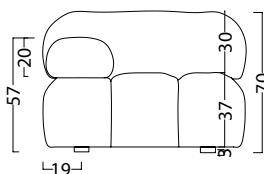

SOFÁ CAMALEONDA

3,00 x 1,00 metros

Línea Diseño

Vista frontal

Vista lateral

Vista superior

SOFÁ CAMALEONDA

3,00 x 1,00 metros

Línea Diseño

Estructura

Madera saligna 1"
Fenólico 18 mm

Placa Soft 22k

2 cm

Placa Soft 22k

4 cm

Espuma 28k

2 cm

Placa Soft 22k

4 cm

Placa Soft 28k

10 cm

Suspensión

Resortes
y cinchas
italianas