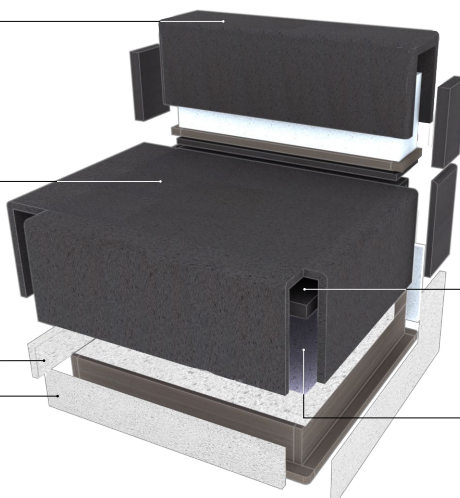

SOFÁ CAMALEONDA

3,00 x 1,00 metros

Línea Diseño

Vista frontal

Vista lateral

Vista superior

SOFÁ CAMALEONDA

3,00 x 1,00 metros

Línea Diseño

Estructura

Madera saligna 1"
Fenólico 18 mm

Placa Soft 22k

2 cm

Placa Soft 22k

4 cm

Espuma 28k

2 cm

Placa Soft 22k

4 cm

Placa Soft 28k

10 cm

Suspensión

Resortes
y cinchas
italianas