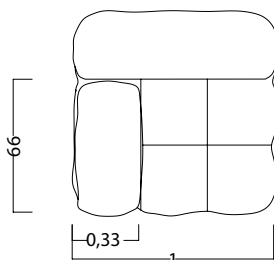

SOFÁ CAMALEONDA

3,00 x 1,00 metros

Línea Diseño

Vista frontal

Vista lateral

Vista superior

SOFÁ CAMALEONDA

3,00 x 1,00 metros

Línea Diseño

Estructura

Madera saligna 1"
Fenólico 18 mm

Placa Soft 22k

2 cm

Placa Soft 22k

4 cm

Espuma 28k

2 cm

Placa Soft 22k

4 cm

Placa Soft 28k

10 cm

Suspensión

Resortes
y cinchas
italianas