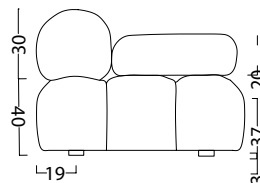

SOFÁ CAMALEONDA

3,00 x 1,00 metros

Línea Diseño

Vista frontal

Vista lateral

Vista superior

SOFÁ CAMALEONDA

3,00 x 1,00 metros

Línea Diseño

Estructura

Madera saligna 1"
Fenólico 18 mm

Placa Soft 22k

2 cm

Placa Soft 22k

4 cm

Espuma 28k

2 cm

Placa Soft 22k

4 cm

Placa Soft 28k

10 cm

Suspensión

Resortes
y cinchas
italianas