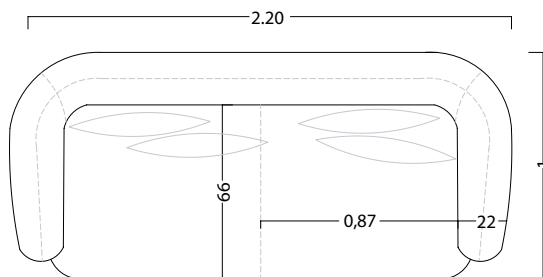

ATENEA

VENTAS (0221) 15 678 4779
Parque Industrial Abasto. Av. 520 entre 197 y 200,
Abasto, La Plata. Buenos Aires.

SOFÁ DUBLIN

Línea Diseño

2,20 x 1,00 metros

Vista frontal

Vista corte lateral

Vista superior

Vista lateral

SOFÁ DUBLIN

2,20 x 1,00 metros

Línea Diseño

Estructura

Madera saligna 1"
Fenólico 18 mm

Espuma

2 cm

Placa Soft 22k

4 cm

Placa Soft 28k

12 cm

Placa Soft 22k

2 cm

Placa Soft 22k

2 cm

Espuma

2 cm

Espuma

3 cm

Placa Soft 22k

4 cm

Suspensión

Resortes
y cinchas
italianas