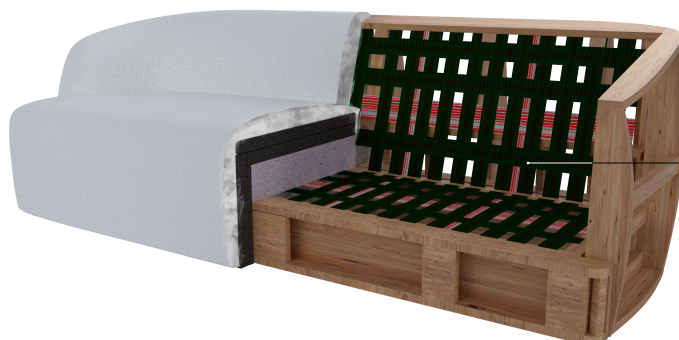

Vista lateral

SOFÁ DUBLIN

2,20 x 1,00 metros

Línea Diseño

Estructura

Madera saligna 1"
Fenólico 18 mm

Espuma

2 cm

Espuma

2 cm

Espuma

3 cm

Placa Soft 22k

4 cm

Suspensión

Resortes
y cinchas
italianas