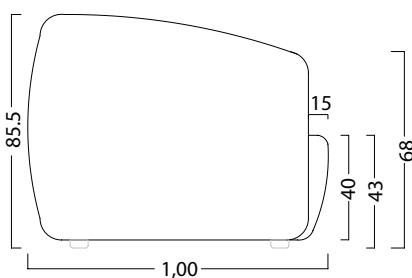

ATENEA

VENTAS (0221) 15 678 4779
Parque Industrial Abasto. Av. 520 entre 197 y 200,
Abasto, La Plata. Buenos Aires.

SOFÁ DUBLIN

Línea Diseño

2,20 x 1,00 metros

Vista frontal

Vista corte lateral

Vista superior

Vista lateral

SOFÁ DUBLIN

2,20 x 1,00 metros

Línea Diseño

Estructura

Madera saligna 1"
Fenólico 18 mm

Espuma

2 cm