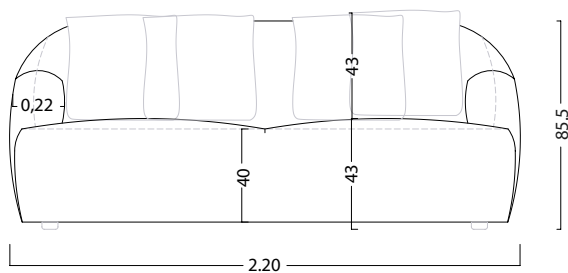

ATENEA

VENTAS (0221) 15 678 4779
Parque Industrial Abasto. Av. 520 entre 197 y 200,
Abasto, La Plata. Buenos Aires.

SOFÁ DUBLIN

Línea Diseño

2,20 x 1,00 metros

Vista frontal

Vista corte lateral

Vista superior

Vista lateral

SOFÁ DUBLIN

2,20 x 1,00 metros

Línea Diseño

Estructura

Madera saligna 1"
Fenólico 18 mm

Espuma

2 cm