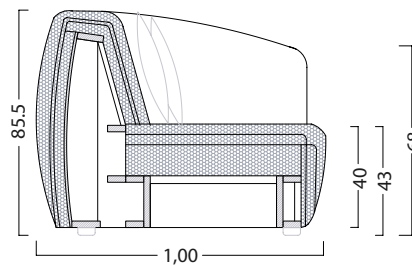

ATENEA

VENTAS (0221) 15 678 4779
Parque Industrial Abasto. Av. 520 entre 197 y 200,
Abasto, La Plata. Buenos Aires.

SOFÁ DUBLIN

Línea Diseño

2,20 x 1,00 metros

Vista frontal

Vista corte lateral

Vista superior

Vista lateral

SOFÁ DUBLIN

2,20 x 1,00 metros

Línea Diseño

Estructura

Madera saligna 1"
Fenólico 18 mm

Espuma

2 cm

Espuma

2 cm

Espuma

3 cm

Placa Soft 22k

4 cm

Suspensión

Resortes
y cinchas
italianas