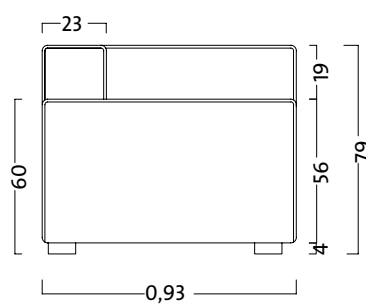

SOFÁ LIVERPOOL

2,20 x 0,90 metros

Línea Diseño

Vista frontal

Vista corte lateral

Vista superior

Vista lateral

ATENEA

VENTAS (0221) 15 678 4779
Parque Industrial Abasto. Av. 520 entre 197 y 200,
Abasto, La Plata. Buenos Aires.

SOFÁ LIVERPOOL

2,20 x 0,90 metros

Línea Diseño

Estructura
Madera saligna 1"
Fenólico 18 mm

Placa Hipersoft
4 cm

Placa Soft 28k
4 cm

Placa Hipersoft
4 cm

Placa Soft 22k
8 cm

Placa Soft 22k
8 cm

Placa Hipersoft
4 cm

Placa Hipersoft
8 cm

Placa Soft 28k
4 cm

Placa Soft 28k
12 cm