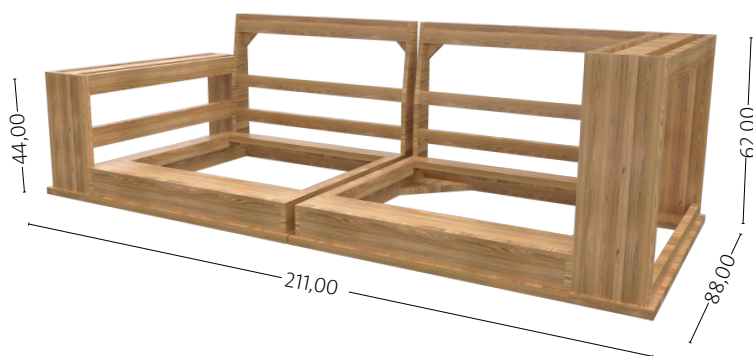

SOFÁ LIVERPOOL

2,20 x 0,90 metros

Línea Diseño

Vista frontal

Vista corte lateral

Vista superior

Vista lateral

ATENEA

VENTAS (0221) 15 678 4779
Parque Industrial Abasto. Av. 520 entre 197 y 200,
Abasto, La Plata. Buenos Aires.

SOFÁ LIVERPOOL

2,20 x 0,90 metros

Línea Diseño

Estructura
Madera saligna 1"
Fenólico 18 mm

Placa Hipersoft
4 cm

Placa Soft 28k
4 cm

Placa Hipersoft
4 cm

Placa Soft 22k
8 cm

Placa Soft 22k
8 cm

Placa Hipersoft
4 cm

Placa Hipersoft
8 cm

Placa Soft 28k
4 cm

Placa Soft 28k
12 cm