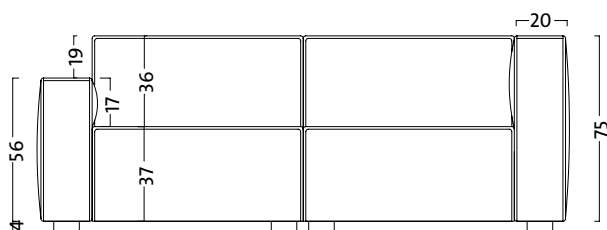

SOFÁ LIVERPOOL

2,20 x 0,90 metros

Línea Diseño

Vista frontal

Vista corte lateral

Vista superior

Vista lateral

ATENEA

VENTAS (0221) 15 678 4779
Parque Industrial Abasto. Av. 520 entre 197 y 200,
Abasto, La Plata. Buenos Aires.

SOFÁ LIVERPOOL

2,20 x 0,90 metros

Línea Diseño

Estructura
Madera saligna 1"
Fenólico 18 mm

Placa Hipersoft
4 cm

Placa Soft 28k
4 cm

Placa Hipersoft
4 cm

Placa Soft 22k
8 cm

Placa Soft 22k
8 cm

Placa Hipersoft
4 cm

Placa Hipersoft
8 cm

Placa Soft 28k
4 cm

Placa Soft 28k
12 cm