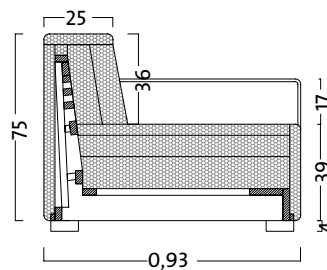

SOFÁ LIVERPOOL

2,20 x 0,90 metros

Línea Diseño

Vista frontal

Vista corte lateral

Vista superior

Vista lateral

ATENEA

VENTAS (0221) 15 678 4779
Parque Industrial Abasto. Av. 520 entre 197 y 200,
Abasto, La Plata. Buenos Aires.

SOFÁ LIVERPOOL

2,20 x 0,90 metros

Línea Diseño

Estructura
Madera saligna 1"
Fenólico 18 mm

Placa Hipersoft
4 cm

Placa Soft 28k
4 cm

Placa Hipersoft
4 cm

Placa Soft 22k
8 cm

Placa Soft 22k
8 cm

Placa Hipersoft
4 cm

Placa Hipersoft
8 cm

Placa Soft 28k
4 cm

Placa Soft 28k
12 cm