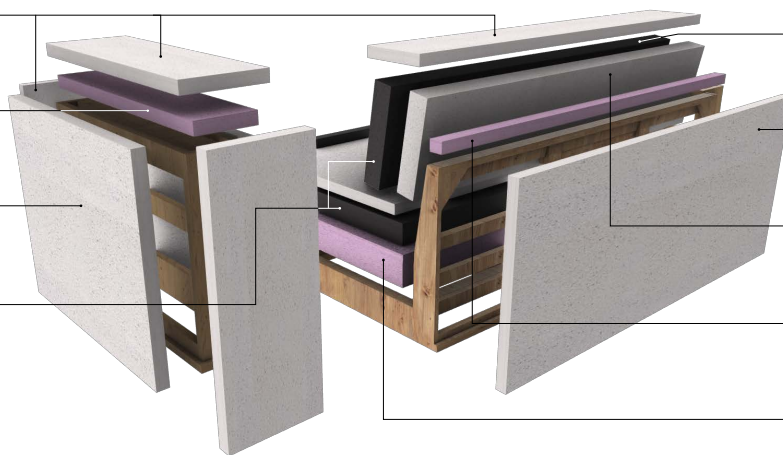

SOFÁ LIVERPOOL

2,20 x 0,90 metros

Línea Diseño

Vista frontal

Vista corte lateral

Vista superior

Vista lateral

ATENEA

VENTAS (0221) 15 678 4779
Parque Industrial Abasto. Av. 520 entre 197 y 200,
Abasto, La Plata. Buenos Aires.

SOFÁ LIVERPOOL

2,20 x 0,90 metros

Línea Diseño

Estructura
Madera saligna 1"
Fenólico 18 mm

Placa Hipersoft
4 cm

Placa Soft 28k
4 cm

Placa Hipersoft
4 cm

Placa Soft 22k
8 cm

Placa Soft 22k
8 cm

Placa Hipersoft
4 cm

Placa Hipersoft
8 cm

Placa Soft 28k
4 cm

Placa Soft 28k
12 cm