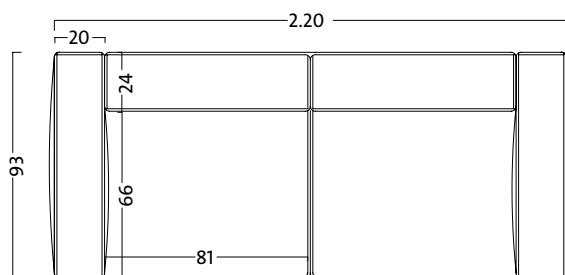

SOFÁ LIVERPOOL

2,20 x 0,90 metros

Línea Diseño

Vista frontal

Vista corte lateral

Vista superior

Vista lateral

ATENEA

VENTAS (0221) 15 678 4779
Parque Industrial Abasto. Av. 520 entre 197 y 200,
Abasto, La Plata. Buenos Aires.

SOFÁ LIVERPOOL

2,20 x 0,90 metros

Línea Diseño

Estructura
Madera saligna 1"
Fenólico 18 mm

Placa Hipersoft
4 cm

Placa Soft 28k
4 cm

Placa Hipersoft
4 cm

Placa Soft 22k
8 cm

Placa Soft 22k
8 cm

Placa Hipersoft
4 cm

Placa Hipersoft
8 cm

Placa Soft 28k
4 cm

Placa Soft 28k
12 cm