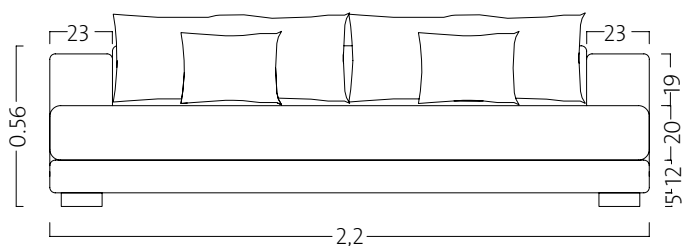

SOFÁ MADAGASCAR

2,20 x 1,10 metros

Línea Diseño

Vista frontal

Vista corte lateral

Vista superior

Vista lateral

SOFÁ MADAGASCAR

2,20 x 1,10 metros

Línea Diseño

Estructura

Madera saligna 1"
Fenólico 18 mm

Placa Hipersoft

2 cm +
Espuma
1,5 cm

Placa Hipersoft

4 cm

Placa Soft 28k

1,5 cm

Suspensión

Resortes
y cinchas
italianas