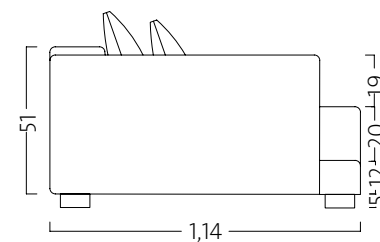

SOFÁ MADAGASCAR

2,20 x 1,10 metros

Línea Diseño

Vista frontal

Vista corte lateral

Vista superior

Vista lateral

SOFÁ MADAGASCAR

2,20 x 1,10 metros

Línea Diseño

Estructura

Madera saligna 1"
Fenólico 18 mm

Placa Hipersoft

2 cm +
Espuma
1,5 cm

Placa Hipersoft

4 cm