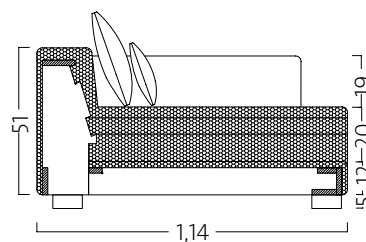

SOFÁ MADAGASCAR

2,20 x 1,10 metros

Línea Diseño

Vista frontal

Vista corte lateral

Vista superior

Vista lateral

SOFÁ MADAGASCAR

2,20 x 1,10 metros

Línea Diseño

Estructura

Madera saligna 1"
Fenólico 18 mm

Placa Hipersoft

2 cm +
Espuma
1,5 cm

Placa Hipersoft

4 cm