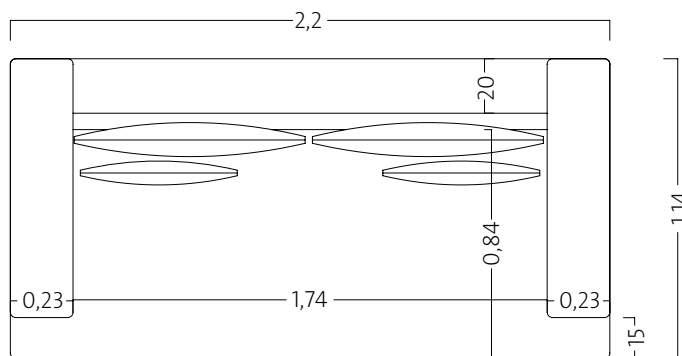

SOFÁ MADAGASCAR

2,20 x 1,10 metros

Línea Diseño

Vista frontal

Vista corte lateral

Vista superior

Vista lateral

SOFÁ MADAGASCAR

2,20 x 1,10 metros

Línea Diseño

Estructura

Madera saligna 1"
Fenólico 18 mm

Placa Hipersoft

2 cm +
Espuma
1,5 cm

Placa Hipersoft

4 cm

Placa Soft 22k

2 cm

Placa Soft 22k

6 cm

Placa Soft 28k

10 cm

Placa Soft 22k

2 cm