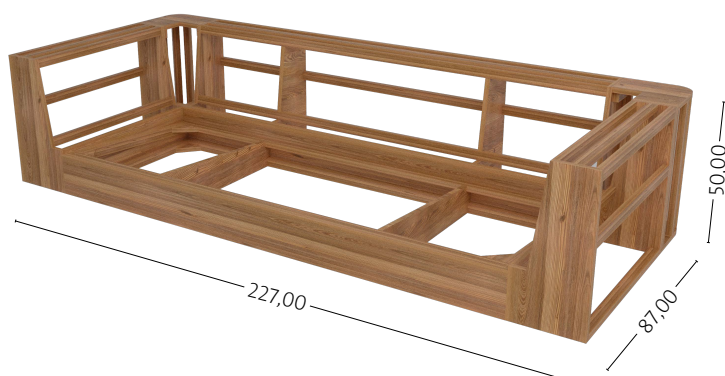

SOFÁ MANCHESTER

2,40 x 1,00 metros

Línea Diseño

Vista frontal

Vista corte lateral

Vista superior

Vista lateral

SOFÁ MANCHESTER

2,40 x 1,00 metros

Línea Diseño

Estructura

Madera saligna 1"
Fenólico 18 mm

Placa Hipersoft
4 cm

Placa Soft 26k
12 cm

Placa Soft 28k
4 cm

Placa Soft 28k
4 cm

Placa Soft 28k
2 cm

Placa Soft 22k
5 cm

Suspensión
Resortes
y cinchas
italianas