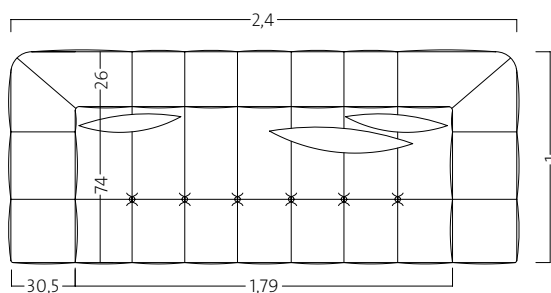

SOFÁ MANCHESTER

2,40 x 1,00 metros

Línea Diseño

Vista frontal

Vista corte lateral

Vista superior

Vista lateral

SOFÁ MANCHESTER

2,40 x 1,00 metros

Línea Diseño

Estructura

Madera saligna 1"
Fenólico 18 mm

Placa Hipersoft
4 cm

Placa Soft 26k
12 cm

Placa Soft 28k
4 cm

Placa Soft 28k
4 cm

Placa Soft 28k
2 cm

Placa Soft 22k
5 cm

Suspensión
Resortes
y cinchas
italianas