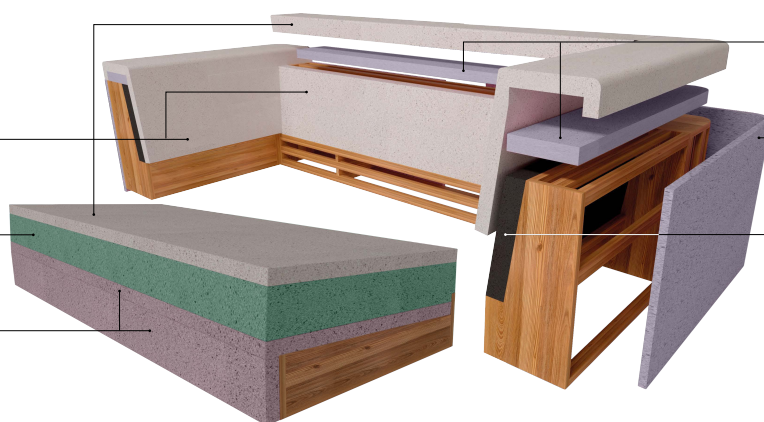

SOFÁ MANCHESTER

2,40 x 1,00 metros

Línea Diseño

Vista frontal

Vista corte lateral

Vista superior

Vista lateral

SOFÁ MANCHESTER

2,40 x 1,00 metros

Línea Diseño

Estructura

Madera saligna 1"
Fenólico 18 mm

Placa Hipersoft
4 cm

Placa Soft 26k
12 cm

Placa Soft 28k
4 cm

Placa Soft 28k
4 cm

Placa Soft 28k
2 cm

Placa Soft 22k
5 cm

Suspensión
Resortes
y cinchas
italianas