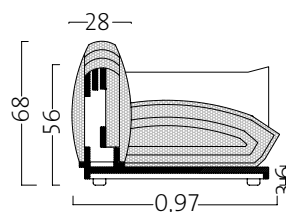

SOFÁ MARENCO

2,35 x 1,00 metros

Línea Diseño

Vista frontal

Vista corte lateral

Vista superior

Vista lateral

SOFÁ MARENCO

2,35 x 1,00 metros

Línea Diseño

Estructura

Madera saligna 1"
Fenólico 18 mm

Placa Soft 22k
2 cm

Placa Hipersoft
6 cm

Placa Soft 22k
4 cm

Placa Soft 22k
6 cm

Placa Soft 22k
8 cm

Placa Hipersoft
4 cm

Placa Soft 22k
4 cm

Placa Soft 22k
8 cm