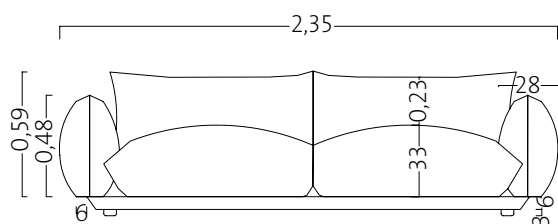

SOFÁ MARENCO

2,35 x 1,00 metros

Línea Diseño

Vista frontal

Vista corte lateral

Vista superior

Vista lateral

SOFÁ MARENCO

2,35 x 1,00 metros

Línea Diseño

Estructura

Madera saligna 1"
Fenólico 18 mm

Placa Soft 22k
2 cm

Placa Hipersoft
6 cm

Placa Soft 22k
4 cm

Placa Soft 22k
6 cm