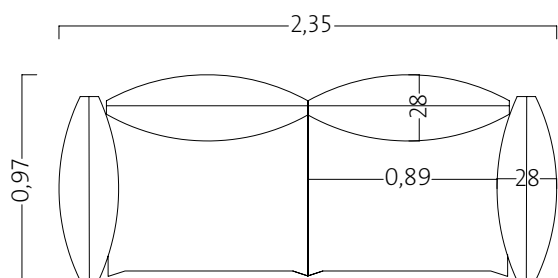

SOFÁ MARENCO

2,35 x 1,00 metros

Línea Diseño

Vista frontal

Vista corte lateral

Vista superior

Vista lateral

SOFÁ MARENCO

2,35 x 1,00 metros

Línea Diseño

Estructura

Madera saligna 1"
Fenólico 18 mm

Placa Soft 22k
2 cm

Placa Hipersoft
6 cm

Placa Soft 22k
4 cm

Placa Soft 22k
6 cm