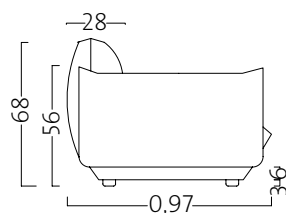

SOFÁ MARENCO

2,35 x 1,00 metros

Línea Diseño

Vista frontal

Vista corte lateral

Vista superior

Vista lateral

SOFÁ MARENCO

2,35 x 1,00 metros

Línea Diseño

Estructura

Madera saligna 1"
Fenólico 18 mm

Placa Soft 22k
2 cm

Placa Hipersoft
6 cm

Placa Soft 22k
4 cm

Placa Soft 22k
6 cm