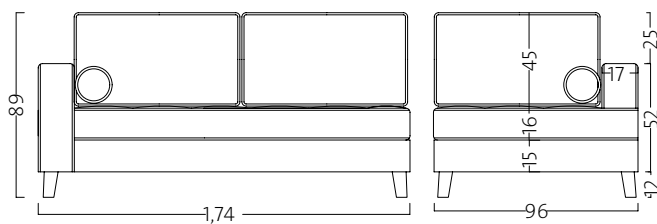

ATENEA

VENTAS (0221) 15 678 4779
Parque Industrial Abasto. Av. 520 entre 197 y 200,
Abasto, La Plata. Buenos Aires.

RINCONERO OXFORD

2,70 x 1,70 metros

Línea Clásicos

Vista frontal

Vista lateral

Vista superior