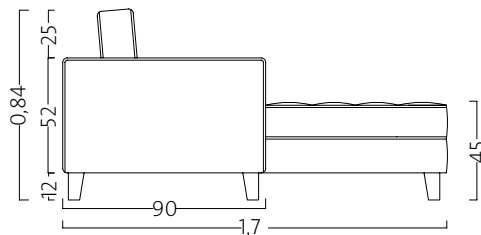

ATENEA

VENTAS (0221) 15 678 4779
Parque Industrial Abasto. Av. 520 entre 197 y 200,
Abasto, La Plata. Buenos Aires.

RINCONERO OXFORD

2,70 x 1,70 metros

Línea Clásicos

Vista frontal

Vista lateral

Vista superior